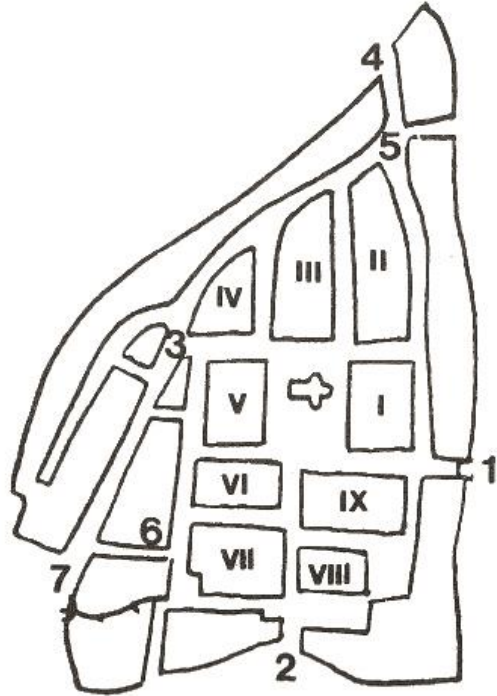

BANSKI DVORI / SJEVERNO DVORIŠTE

PRIVREMENI REZULTATI ARHEOLOŠKIH ISTRAŽIVANJA

Zagreb gornji

VITAE ET CIVITATIS - **B**EM

[The page contains dense Latin text in two columns, with a large initial 'B' at the beginning of the second column. The text appears to be a historical or legal document.]

ZAGABRIA

CAPITL

El borgo sono di circonferentia paglia. 220.

La circonferentia della città di Zagabria. uno paglia. 391.

La circonferentia della fortessa della città paglia. 214.

Zagreb gornji