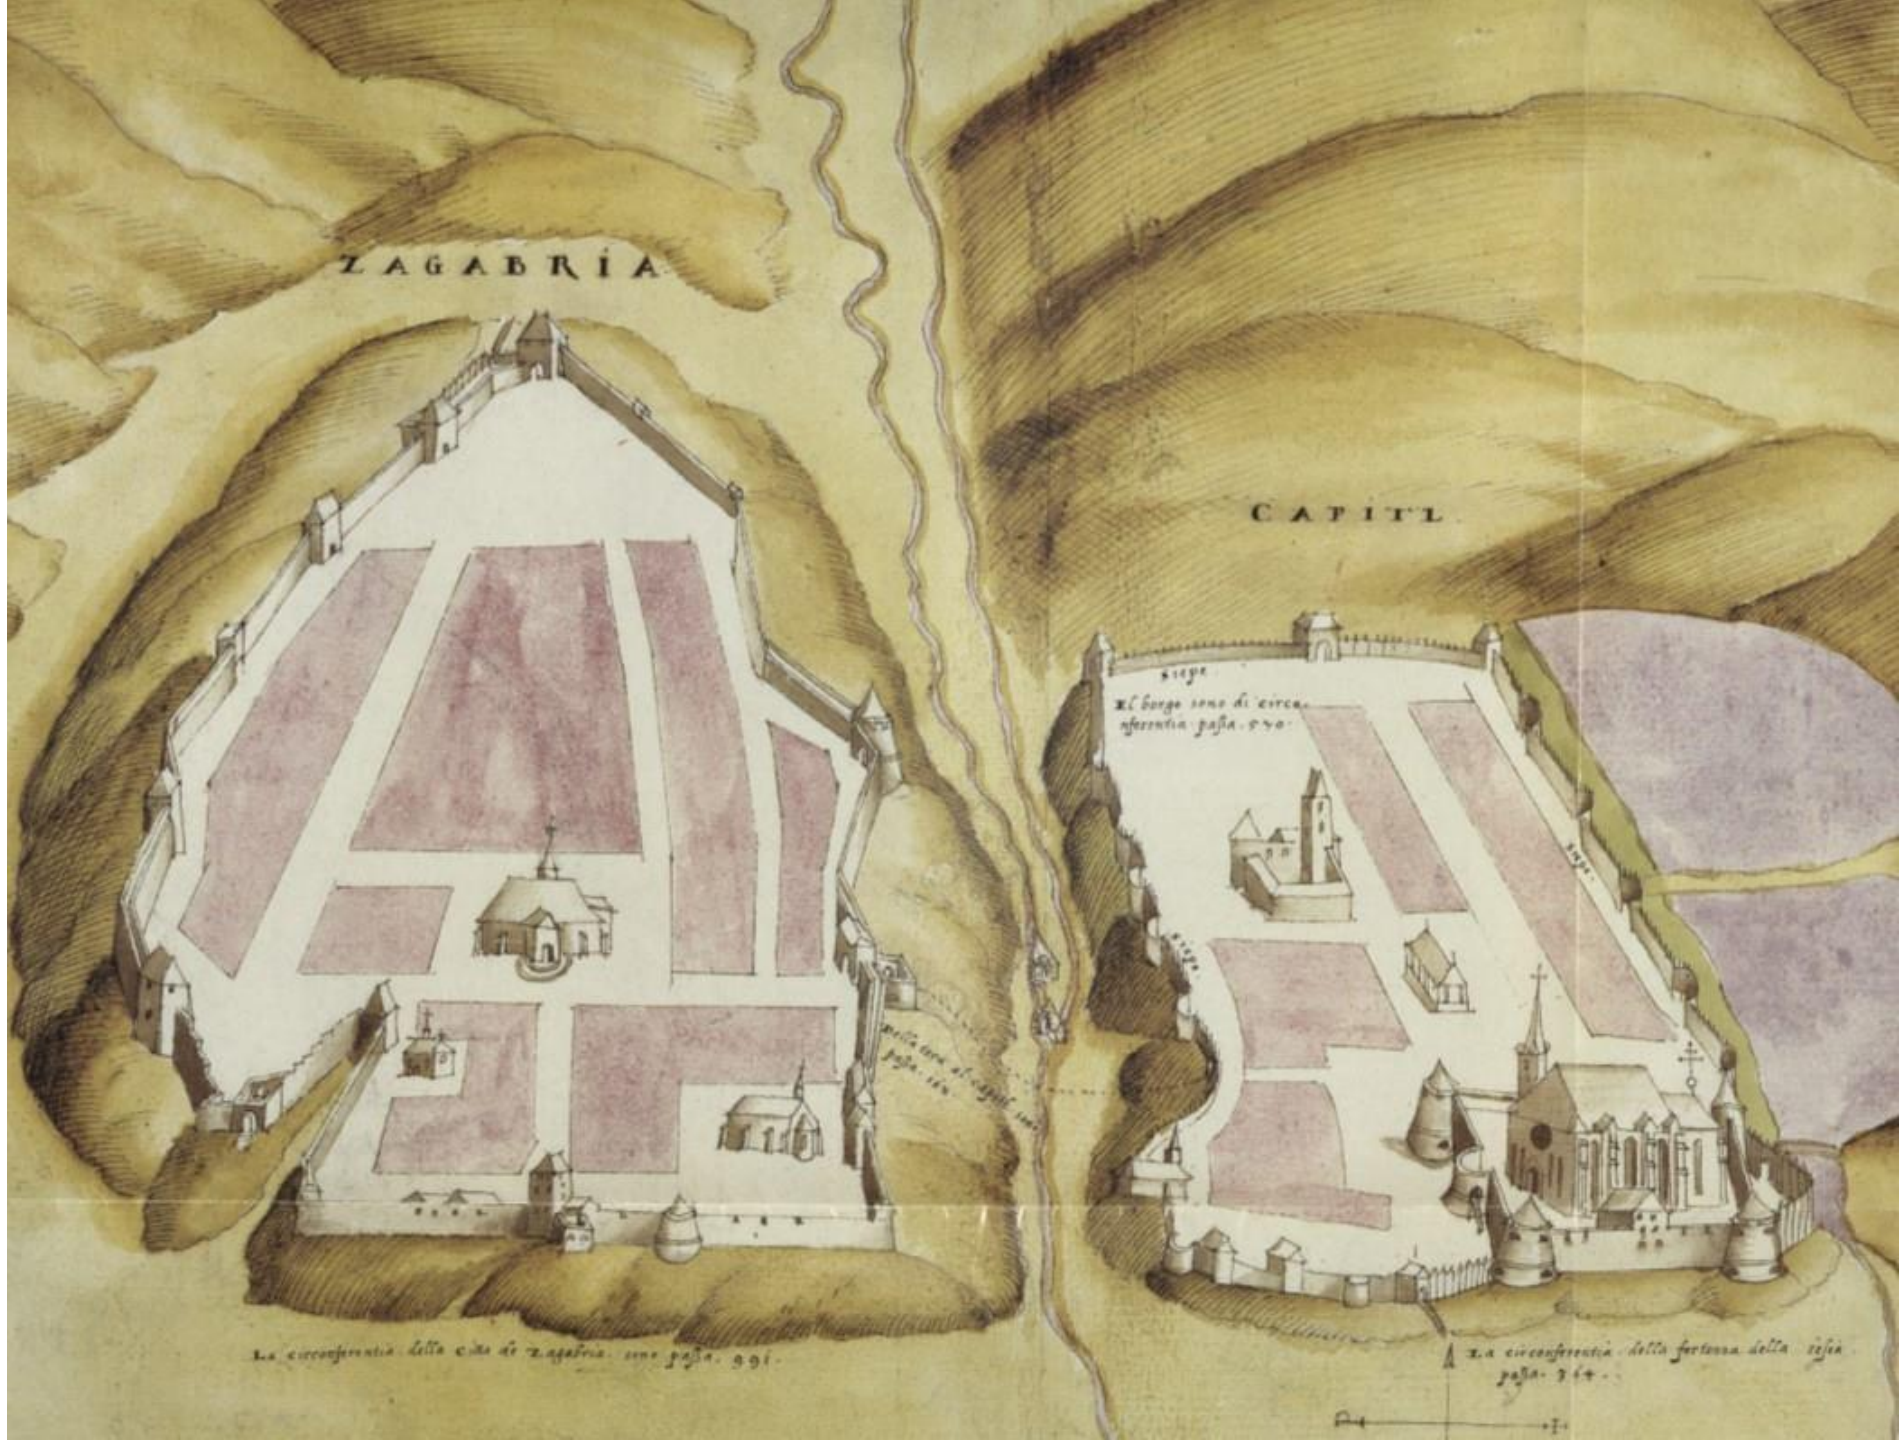

BANSKI DVORI / SJEVERNO DVORIŠTE

PRIVREMENI REZULTATI ARHEOLOŠKIH ISTRAŽIVANJA

Zagreb gornji

VITAE ET CIVITATIS - **B**EM

[The page contains dense Latin text in two columns, with a large initial 'B' at the beginning of the second column. The text appears to be a historical or legal document.]

ZAGABRIA

CAPITL

El borgo sono di circonferentia paglia. 220.

La circonferentia della città di Zagabria. uno paglia. 391.

La circonferentia della fortessa della città paglia. 214.

Zagreb gornji